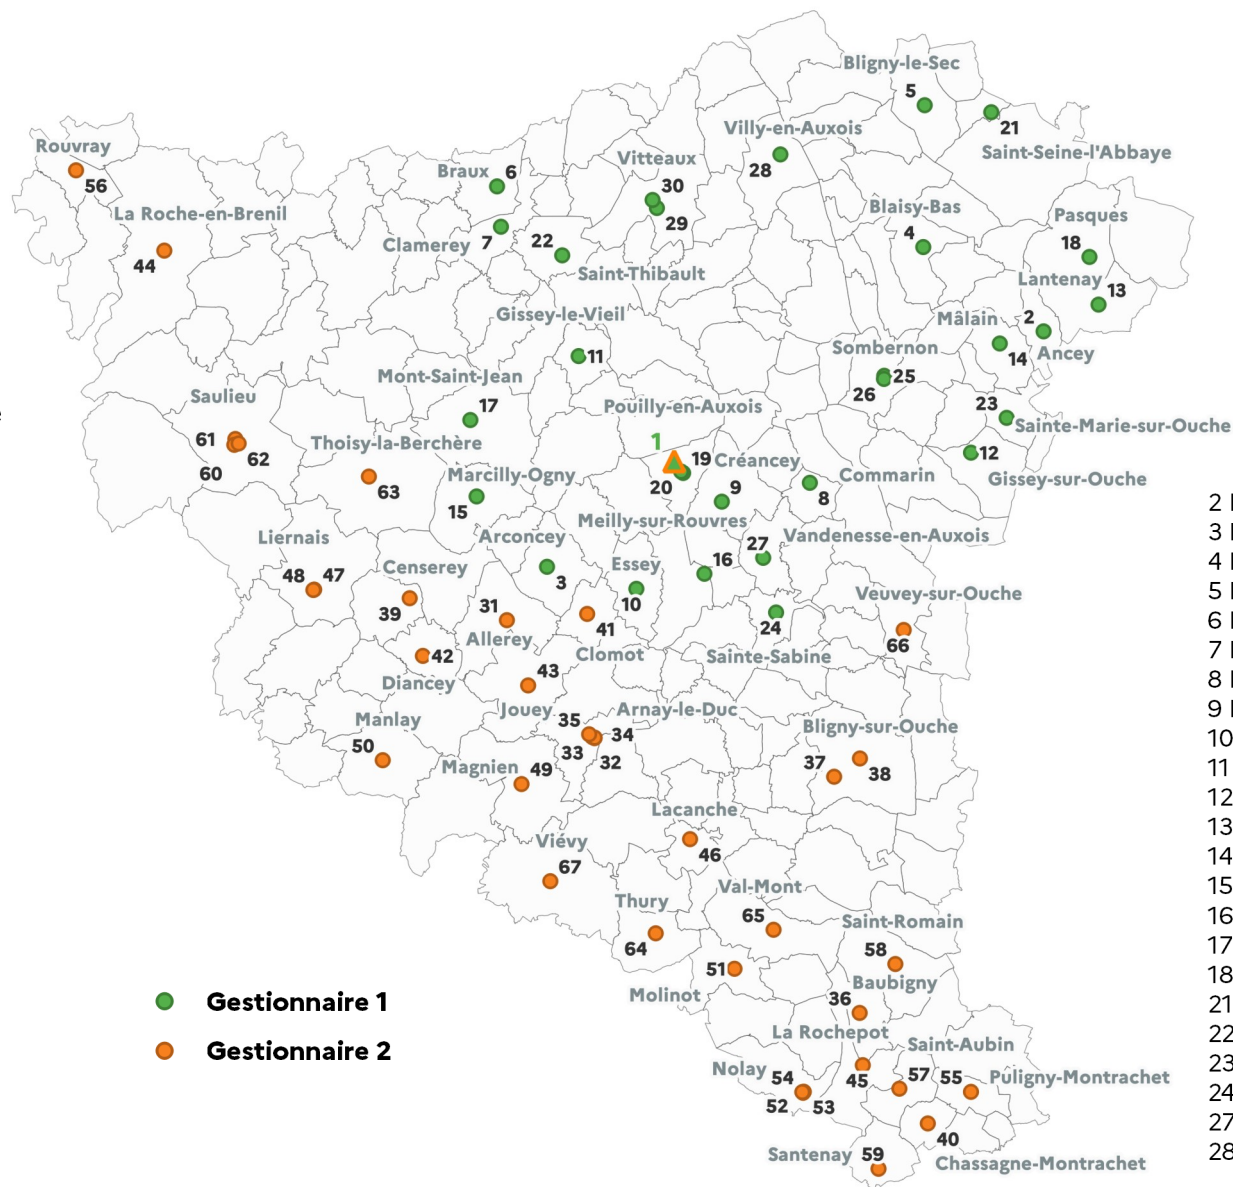

Nolay

52 CLG L Carnot
53 E.E. L Carnot
54 E.M.

Saulieu

60 E.E. L Courtepee
61 E.M.
62 CLG Pompon

Liernais

47 CLG F De La Grange
48 E.E. Et E.M.

Bligny-sur-Ouche

37 CLG J Lacaille
38 E.P.

31 E.E. Allerey
36 E.M. Baubigny
39 E.E. Censerey
40 E.E. Chassage Montrachet
41 E.E. Clomot
42 E.M. Diancey
43 E.M. Jouey
44 E.P. La roche en Brenil
45 E.E. La rochepot
46 E.P. E Drouhin Lacanche
49 E.E. Magnien
50 E.E. Manlay
51 E.E. Molinot
55 E.M. Puligny Montrachet
56 E.P. Rouvray
57 E.E. Saint Aubin
58 E.E. Saint Romain
59 E.P. Santenay
63 E.E. Thoisy la Berchère
64 E.E. Thury
65 E.M. Val Mont
66 E.P. Veuve sur Ouche
67 E.P. Viévy

2 E.E. Ancey
3 E.E. Arconcey
4 E.P. Blaisy bas
5 E.M. Bligny le sec
6 E.E. Braux
7 E.M. Clamerey
8 E.E. Commarin
9 E.E. Créancey
10 E.E. Essey
11 E.E. Gisse le Vieil
12 E.P. De Veluze Gisse sur Ouche
13 E.M. Lantenay
14 E.E. Et E.M. Malain
15 E.M. Marcilly Oigny
16 E.P. Meilly sur Rouvres
17 E.E. Mont St Jean
18 E.E. Pasques
21 E.E. Saint Seine l'Abbaye
22 E.E. Saint Thibault
23 E.P. Sainte Marie sur Ouche
24 E.E. Sainte Sabine
27 E.E. er E.M. Vandenesse en Auxois
28 E.E. Villy en Auxois