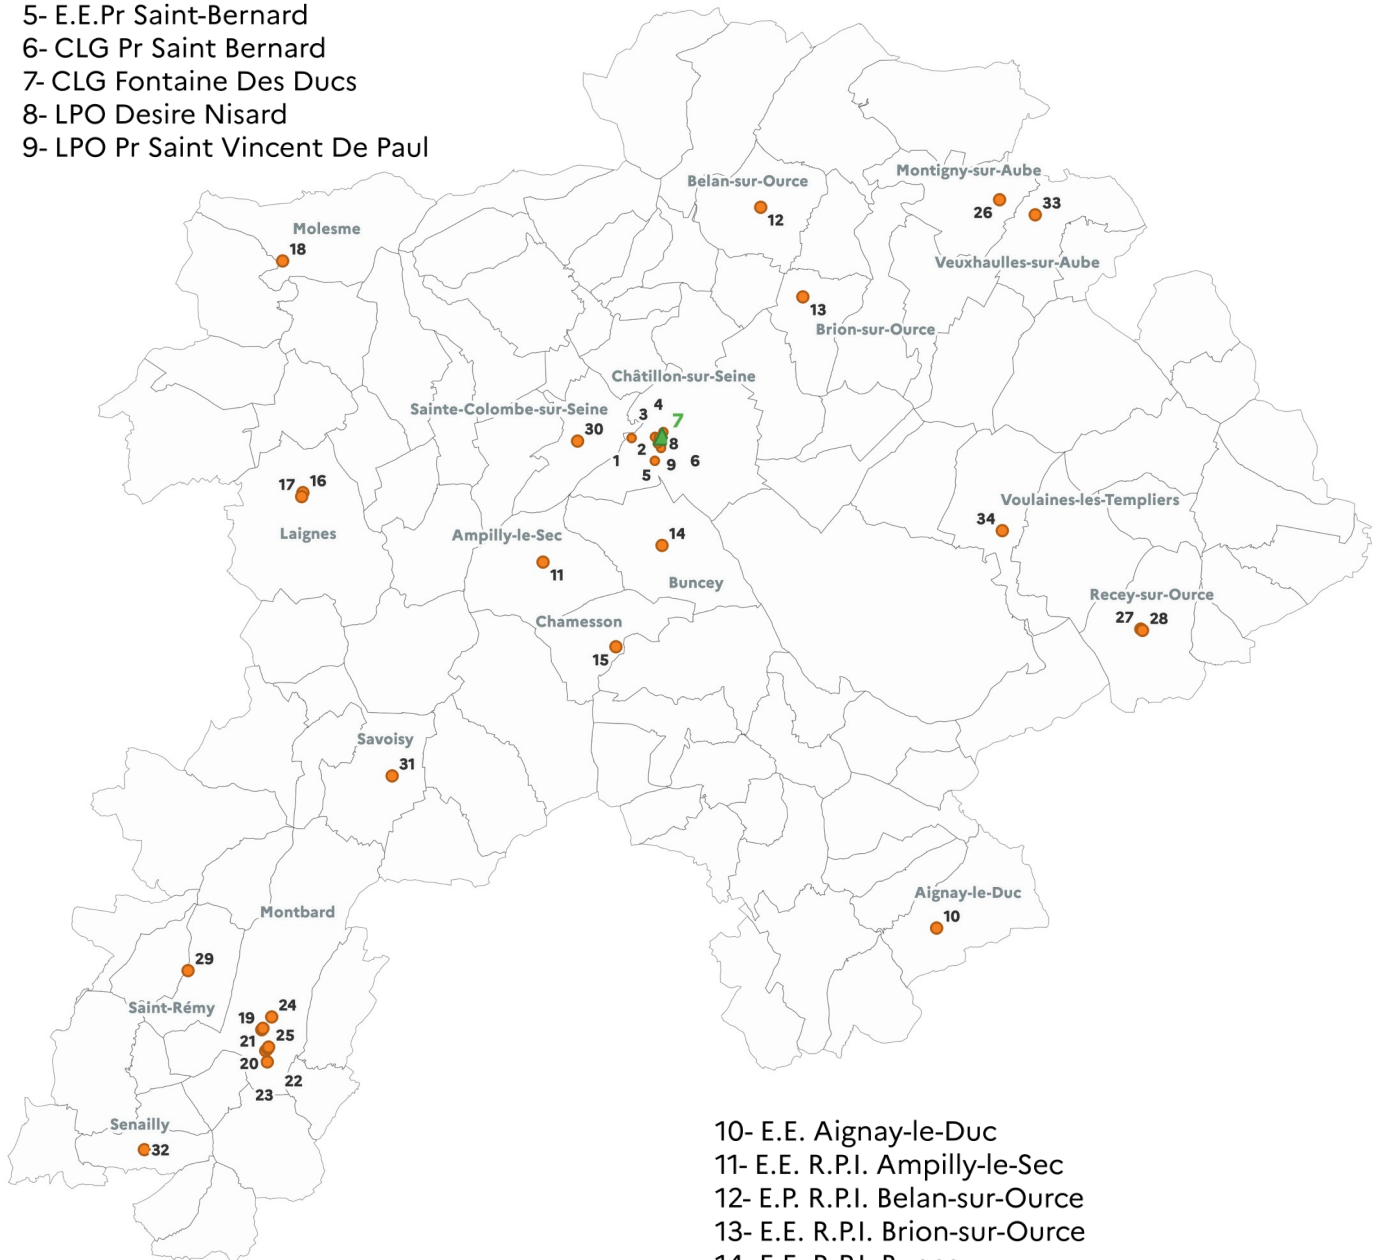

## Châtillon-sur-Seine

- 1- E.E. et E.M. Francis Carco
- 2- E.E. et E.M. Louis Cailletet
- 3- E.E. Marmont
- 4- E.M. Francois Rousselet
- 5- E.E.Pr Saint-Bernard
- 6- CLG Pr Saint Bernard
- 7- CLG Fontaine Des Ducs
- 8- LPO Desire Nisard
- 9- LPO Pr Saint Vincent De Paul

## Montbard

- 19- CLG Louis Pasteur
- 20- E.E. Irene Et Frederic Joliot-Curie
- 21- E.E. Paul Langevin
- 22- E.M. Jacques-Yves Cousteau
- 23- E.M. Pasteur
- 24- LP Eugene Guillaume
- 25- E.E.Pr Ecole Sainte-Marie

- 10- E.E. Aignay-le-Duc
- 11- E.E. R.P.I. Ampilly-le-Sec
- 12- E.P. R.P.I. Belan-sur-Ource
- 13- E.E. R.P.I. Brion-sur-Ource
- 14- E.E. R.P.I. Buncey
- 15- E.P. R.P.I. Chamesson
- 16- Clg Emile Lepitre Laignes
- 17- E.E. et E.M. Jean-Pierre Recq Laignes
- 18- E.E. Molsme
- 26- E.E. R.P.I. Montigny-sur-Aube
- 27- CLG Henri Morat Recey-sur-Ource
- 28- E.P. Recey-sur-Ource
- 29- E.P. Saint-Rémy
- 30- E.P. Lucien Treuffet Ste-Colombe-sur-Seine
- 31- E.P. Savoisy
- 32- E.M. Senailly
- 33- E.M. R.P.I. Veuxhailles-sur-Aube
- 34- E.P. Des Deux Rivières Voulaines-les-Templiers