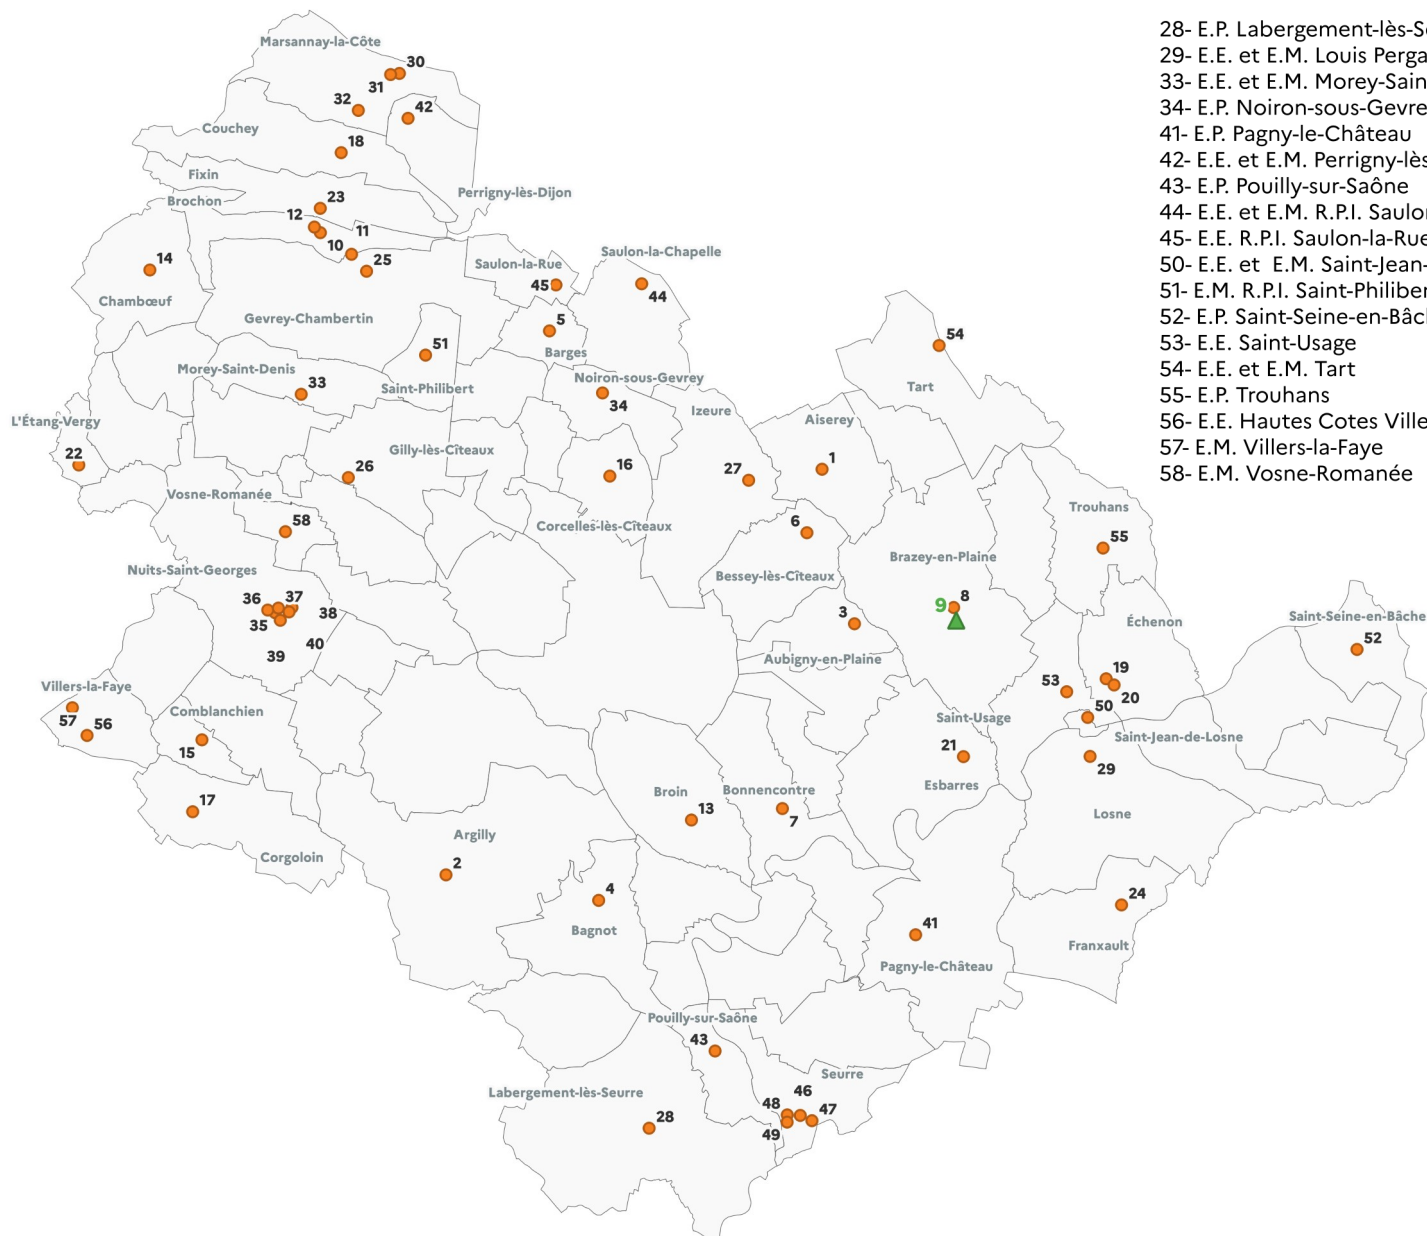

31- E.E. et E.M. La Porte D'or

32- E.E. et E.M. Paul Colnet

1- E.E. et E.M. Aiserey

2- E.P. Argilly

3- E.E. R.P.I. Aubigny-en-Plaine

4- E.E. R.P.I. Bagnot

5- E.E. R.P.I. Barges

6- E.E. et E.M. R.P.I. Bessey-lès-Cîteaux

7- E.E. R.P.I. Bonnencontre

13- E.E. et E.M. R.P.I. Broin

14- E.P. Chamboeuf

15- E.E. et E.M. R.P.I. Comblanchien

16- E.E. et E.M. Corcelles-lès-Cîteaux

17- E.E. et E.M. R.P.I. Corgoloin

18- E.M. et E.E. Louis Combes Couchey

19- CLG Les Hautes Pailles Echenon

20- E.P. Echenon

21- E.E. et E.M. Esbarres

22- E.P. L'Etang-Vergy

23- E.E. R.P.I. Fixin

24- E.P. Franxault

25- E.E. et E.M. G. Roupnel Gevrey-Chambertin

26- E.P. Gilly-lès-Cîteaux

27- E.E. et E.M. Izeure

28- E.P. Labergement-lès-Seurre

29- E.E. et E.M. Louis Pergaud Losne

33- E.E. et E.M. Morey-Saint-Denis

34- E.P. Noiron-sous-Gevrey

41- E.P. Pagny-le-Château

42- E.E. et E.M. Perrigny-lès-Dijon